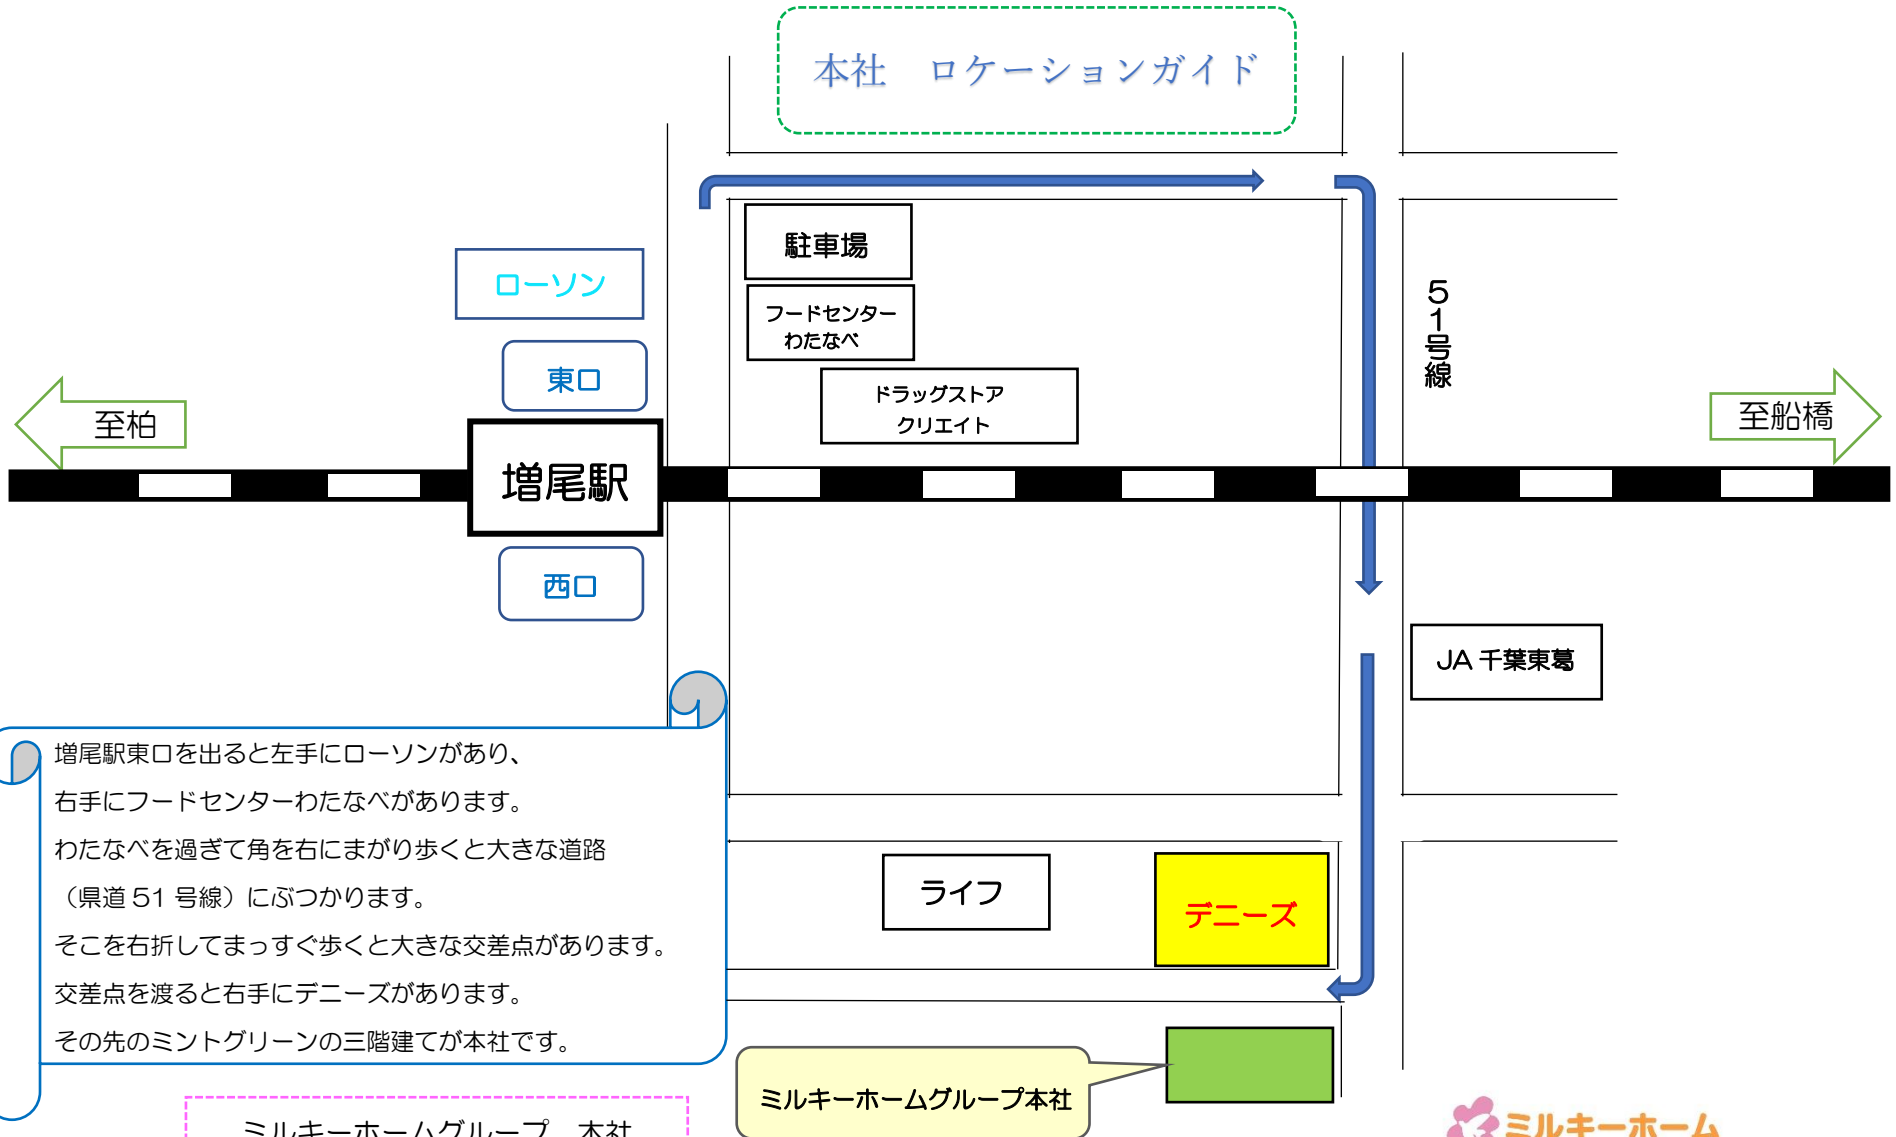

本社 ロケーションガイド

増尾駅東口を出ると左手にローソンがあり、
右手にフードセンターわたなべがあります。
わたなべを過ぎて角を右にまがり歩くと大きな道路
(県道51号線) にぶつかります。
そこを右折してまっすぐ歩くと大きな交差点があります。
交差点を渡ると右手にデニーズがあります。
その先のミントグリーンの三階建てが本社です。

ミルクィホームグループ 本社
千葉県柏市増尾台 3-6-41
TEL 04-7171-1101